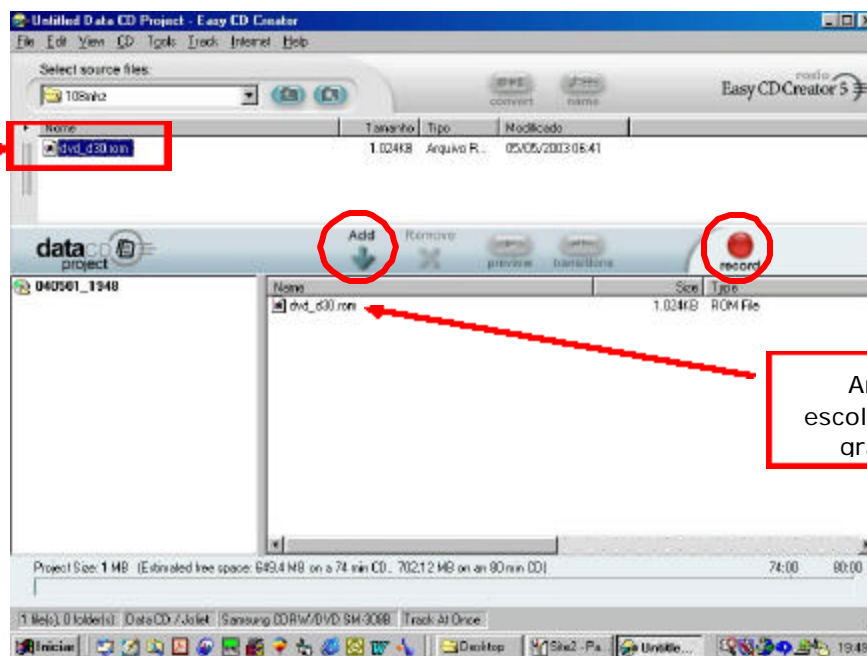

Arquivo a ser Gravado (podendo ser 1 ou Vários) sempre selecionar todos.

Arquivo escolhido para gravação