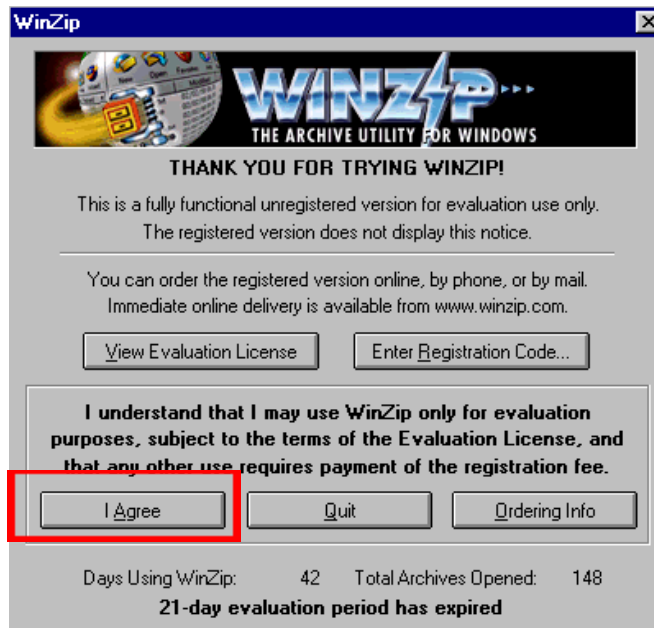

gradiente

- Ao clicar sobre a opção será apresentada a tela abaixo, na mesma clique sobre o botão I Agree

- Após clicar sobre esse botão o conteúdo do arquivo será transportado para dentro de uma pasta com o mesmo nome, depois desse transporte o arquivo zipado pode ser apagado.

2) Gravando o CDr com o Software

1. Escolhemos o programa **Easy CD Creator** para exemplificar a forma de gravação.
2. Abra o programa e para iniciar a gravação pare sobre o botão **Make a Data CD** e clique no botão **Data Cd Project**