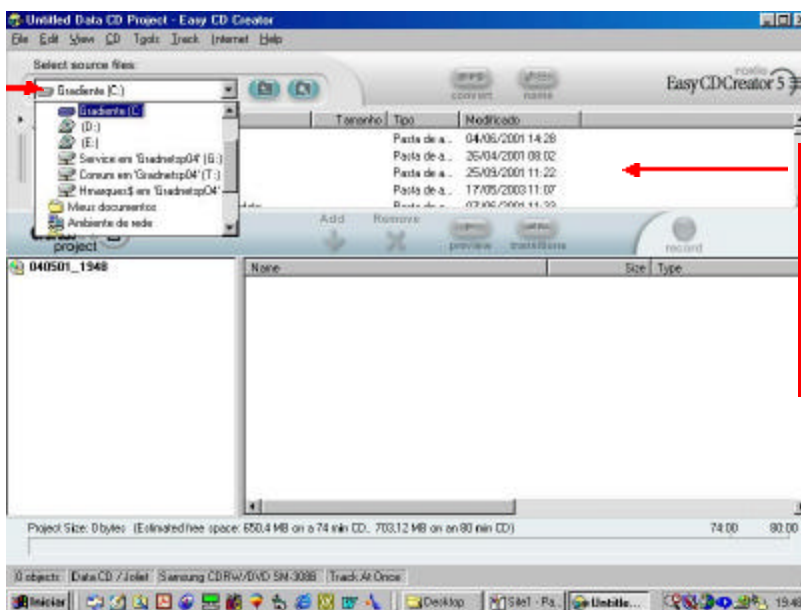

- c. Após clicar a tela apresentada será essa abaixo na mesma temos que localizar o arquivo que precisamos gravar.

Se os procedimentos de download foram seguidos escolher nessa caixa a opção **DESKTOP** ou **Área de Trabalho**

Nesse local escolher a pasta onde está o arquivo de atualização no nosso caso é **D-460**

- d. Após abrir a pasta onde o arquivo a ser gravado se encontra basta selecionar o mesmo e clicar no botão **Add**.
- e. Após escolher o arquivo clicar no botão **Record** para dar inicio a gravação.