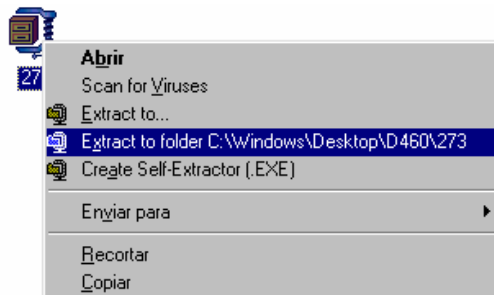

- d. Após salvar o arquivo siga o seguinte procedimento:
2. Feche tudo que está aberto e em sua Área de Trabalho abra a pasta do produto.

- Ao abrir essa pasta você irá visualizar o seguinte arquivo clique com o botão direito do mouse sobre o mesmo e escolha a opção **Extract to Folder....**