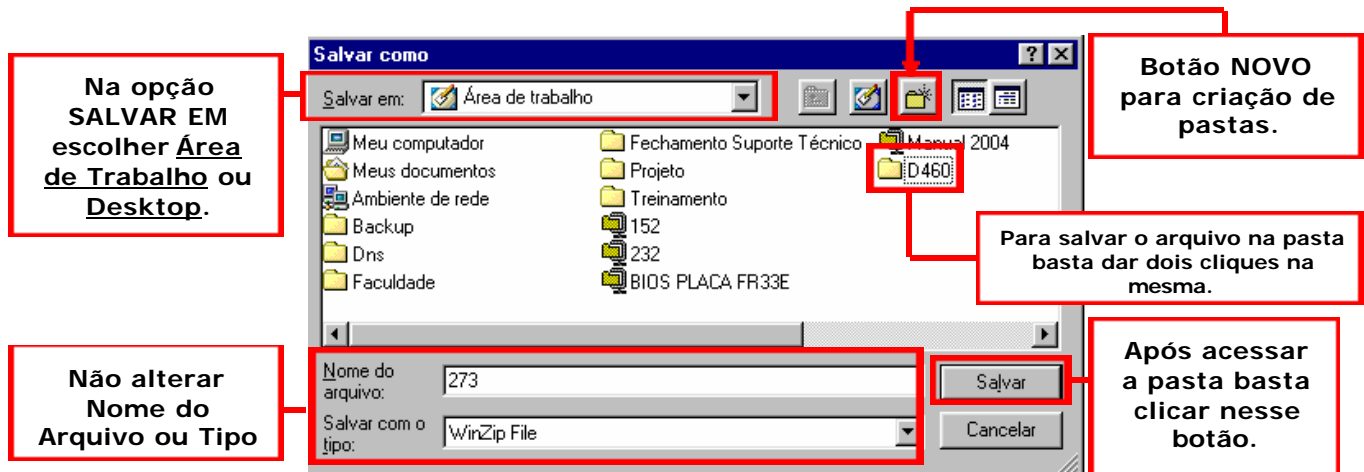

Endereço:
www.gradienteservices.com.br

Suporte Técnico
Download

Último Software carregado na página.
Para Download clique na figura indicada.

I M P O R T A N T E
Para ver todos os Softwares existentes basta clicar no botão Listar Todos no final da página .

gradiente

- b. Ao clicar no botão para Download a tela exibida será esse que segue abaixo, nela a opção que deve ser escolhida é Salvar.

- c. Após clicar no botão Salvar o programa pede o local para salvar o arquivo (Software de Atualização), o mesmo deve ser salvo na Área de Trabalho ou Desktop em uma pasta com o nome do produto (Para criar essa pasta basta clicar no botão NOVO e nomear a mesma com o nome do produto), para finalizar basta clicar no botão SALVAR.