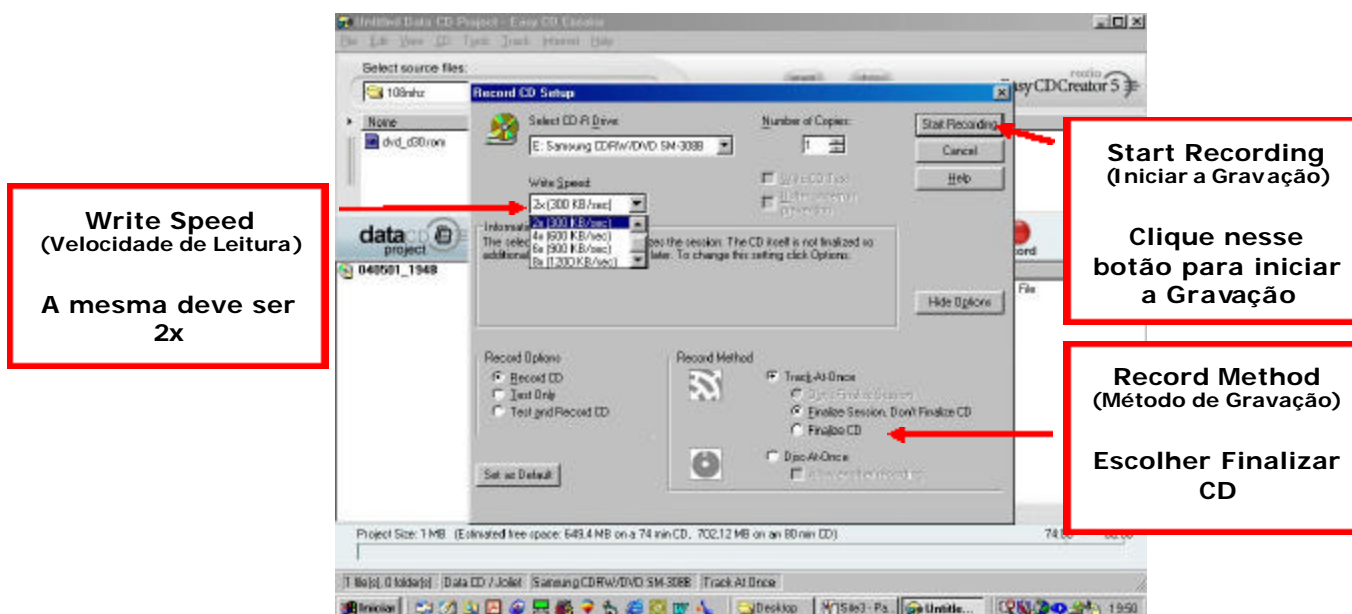

f. Após clicar no botão Record na tela abaixo escolha as seguintes opções:

Obs: Sempre seguir todos os procedimentos para gravação, não fazer alterações ou modificações sem orientação.

Em caso de dúvida, envie e-mail para suporte.tecnico@gradiente.com.

*Mantenha-se atualizado acesse a nossa página diariamente
www.gradienteservices.com.br*

**Tecnologia de Campo / SAT
Gradiente Eletronica S/A**