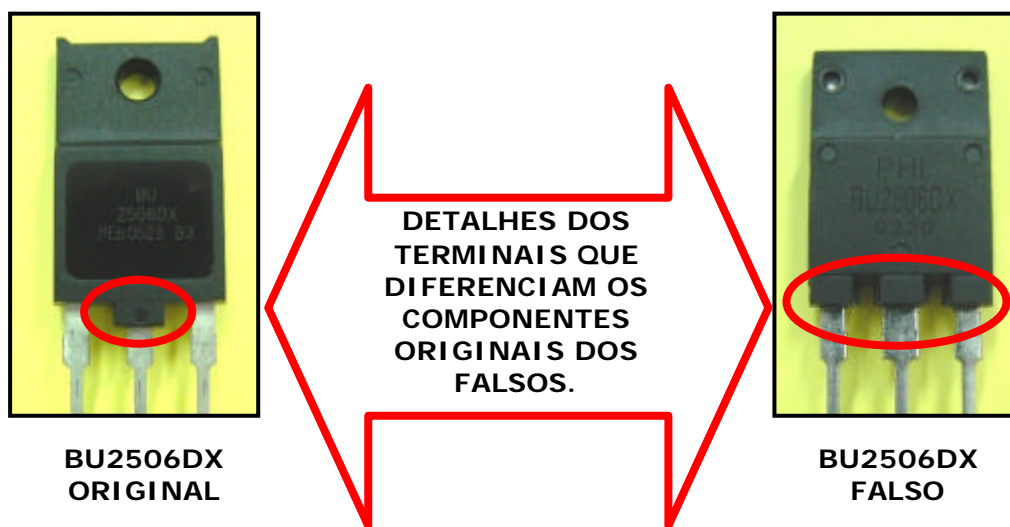

INFORMATIVO TÉCNICO

DEPARTAMENTO	DATA	ABRANGÊNCIA	NÚMERO	REVISÃO
SAT	14/07/06	GERAL	Nº478/06	0

**QUEIMA DO TRANSÍSTOR HORIZONTAL BU2506DX
MODELOS: TV-1421, TV-2021 e GBT-2011**

Senhores Técnicos,

Solicitamos que, antes de substituir o transístor do horizontal Q401 dos televisores TV-1411, TV-2011 e GBT-2021 verifiquem o componente BU2506DX.

O fabricante deste componente (Philips) identificou que existem componentes falsos no mercado e que utilizam indevidamente o mesmo part number do fabricante.

Estes componentes falsos possuem qualidade inferior, que prejudicam a imagem do produto final da Gradiente em campo.

Os componentes originais e falsos são identificados facilmente como podemos verificar nas fotos abaixo.

ATENÇÃO!!! : Enviar BUs para Gradiente (sede administrativa)* com o número de série do produto:

1. BUs falsos encontrados, em qualquer televisor.
2. BUs originais danificados, encontrados em televisores fabricados em ou a partir de novembro de 2005**.