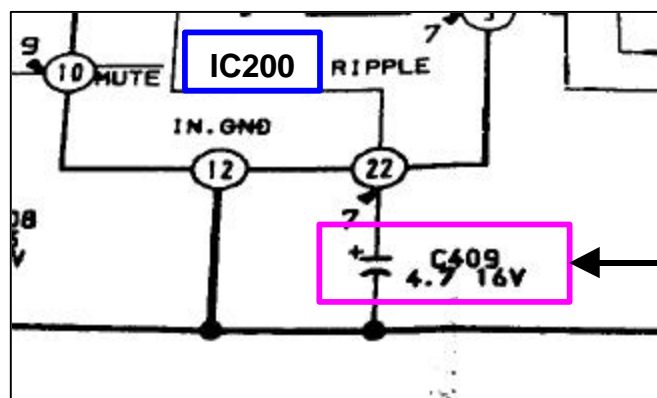

Boletim Técnico

Assistência Técnica Consumidor

CDX-3167/3177

Númer 11/00

O

Data 31/08/00

Referente:

CORREÇÃO DE PEÇA

- Houve erros nos descrição e código de peça conforme abaixo relacionado .
- Favor corrigir no Manual de Serviço.

- *Páginas 28 e 36do Manual de Serviço*

Errado

Ref.No.	Código	Descrição
C409	1-126-163-11	ELECT 4.7uF 20% 50V

Correto

Ref.No.	Código	Descrição
C409	1-124-255-61	ELECT 1.0uF 20% 50V

Pg. 28

Corrigir para 1.0 50V