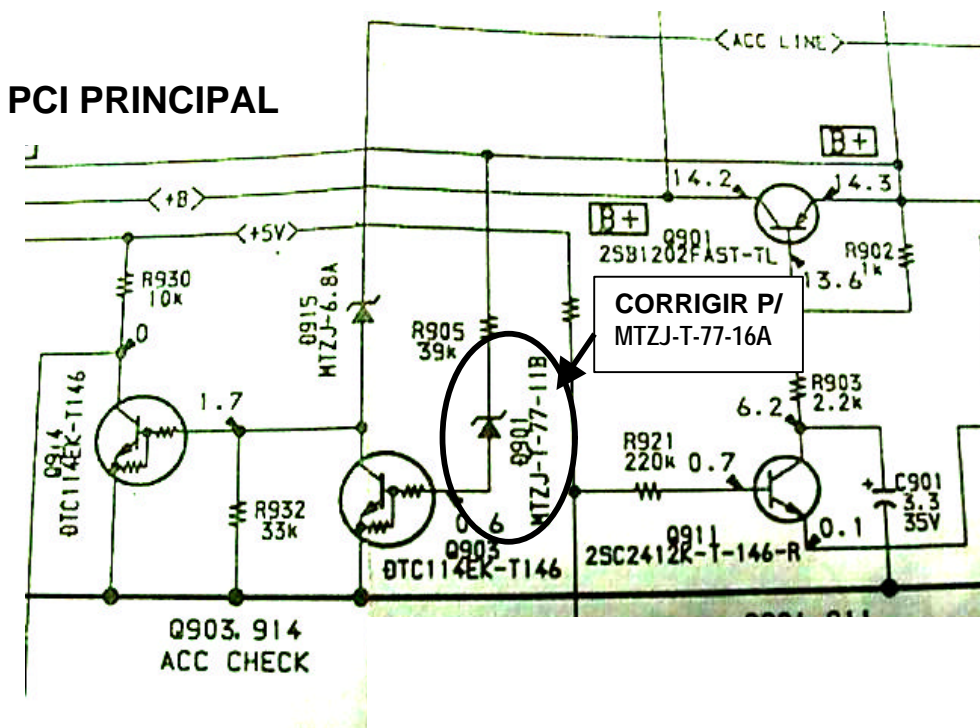

Boletim Técnico

Assistência Técnica Consumidor

CDX-3167

Númer 13/99

O

Data 25/02/99

Referente:

CORREÇÃO DO CÓDIGO DE PEÇA

Houve erro no código da peça conforme abaixo relacionado .

- Favor alterar no Manual de Serviço.

- **Página 37 do Manual de Serviço**

Errado

Ref.No.	Código	Descrição
D901	8-719-921-80	DIODE MTZJ-11B

Correto

Ref.No.	Código	Descrição
D901	8-719-923-91	DIODE MTZJ-T-77-16A

13/99

Elaborado:

Verificado:

Aprovado: