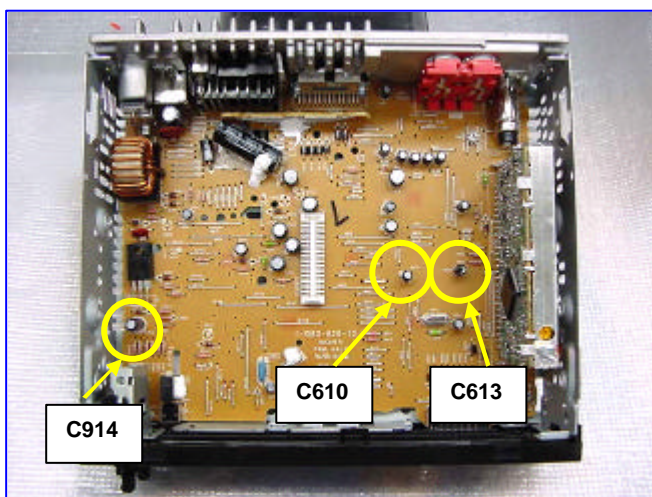

Boletim Técnico

Assessoria Técnica Consumidor

CDX-CA537X/VW/XG/XP/XR

CDX-CA587X

Número **04/02**

Data 26/07/02

Referente:

SINTONIA DE RÁDIO

Sintoma:

Ao ligar é reproduzido apenas o chiado da emissora previamente sintonizada somente nas seguintes condições:

- 1- O aparelho foi desligado apagando totalmente o display e o painel não foi removido(Desligar o aparelho acionando a tecla OFF mais de 2 segundos)
- 2- Fazendo nova busca de emissoras, a sintonia volta a ser feita novamente.

Soluções.

Alterar seguintes capacitores conforme segue:

	Anterior	Novo
C914	100uF 20% 10V (1-104-658-71)	47uF 20% 50V (1-131-792-91)
C610 C613	10uF 20% 16V (1-115-864-61)	4,7uF 20% 100V (1-131-816-91)

Atenção ! Para o preenchimento da Ordem de Serviço utilizem seguintes códigos

CAMPO	DEFEITO	SERV.EXECUTADO	POSIÇÃO DA PEÇA	CÓD. PEÇA	OBSERVAÇÃO
Código	19	66	C610, C613, C914	1-131-816-91 1-131-792-91	04/02