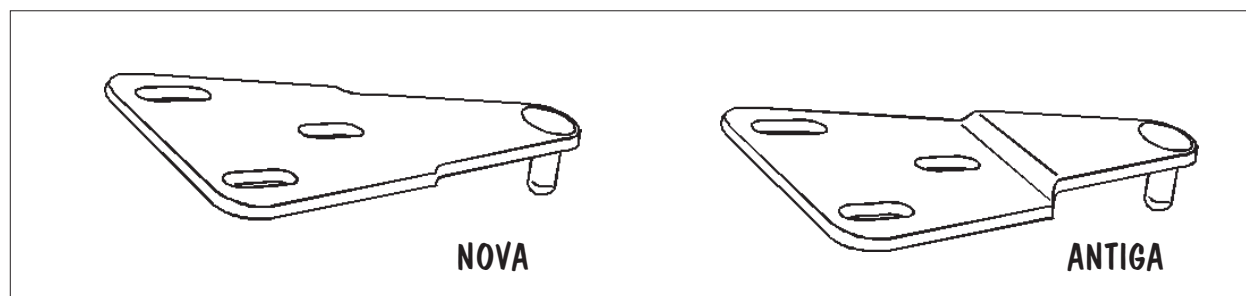

BOLETIM TÉCNICO

BT.0011
29.08.95

Assunto: Nova Dobradiça Superior Pintada
Modelo: BRF 41 ACA, BRG 39 ACA, RD 41
Marca: Consul e Brastemp

Estamos substituindo a Dobradiça atual zincada, por Dobradiça pintada. A nova Dobradiça foi desenvolvida com um formato reto com o objetivo de reduzir a folga dimensional entre Porta e Dobradiça.

CÓDIGO DAS PEÇAS DE REPOSIÇÃO

Código	Denominação
000415507	Dobradiça Superior Branco
000415508	Dobradiça Bege Mediterrâneo
000415509	Dobradiça Superior Marrom Sienna
000415525	Dobradiça Superior Bege Amêndoa