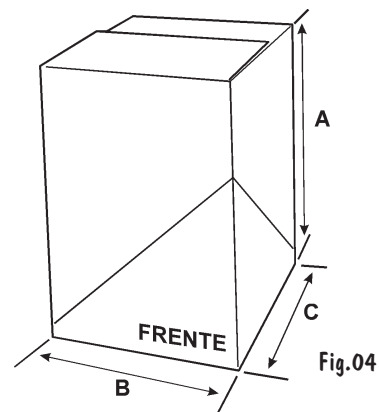

1.4.2. Da Embalagem

Modelos	A	B	C
BFS56	861	603	670
BFS76	861	803	670

Tab.05