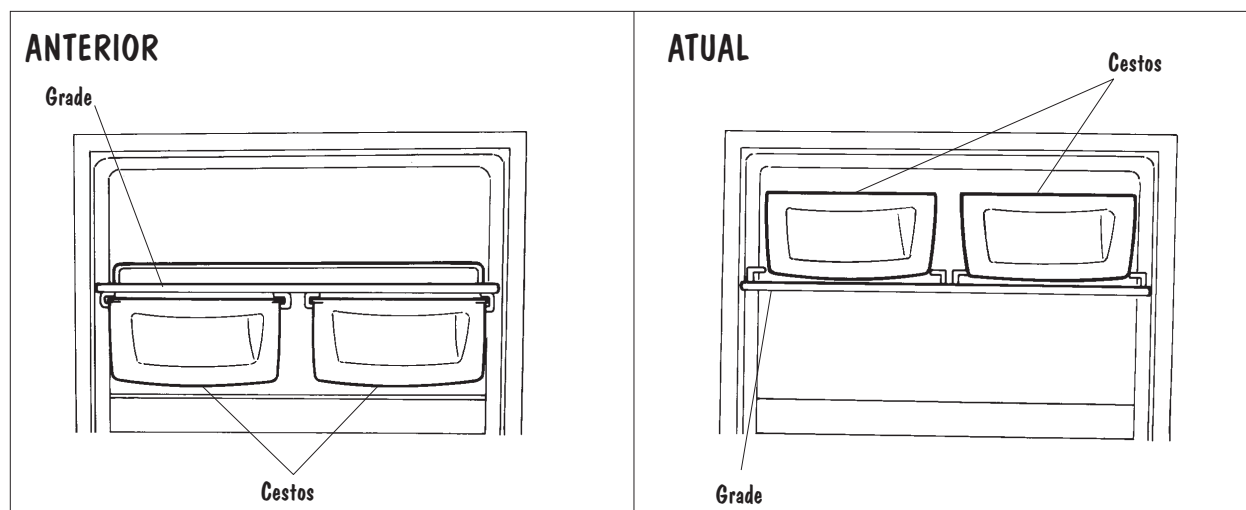

# BOLETIM TÉCNICO

BT.0065

12.02.96

**Assunto:** Alteração na Grade e Cesto do Congelador

**Modelos:** RD41A0

**Marca:** Consul

Informamos que a partir do nº de série 6MAXXXXXX do produto em referência, será montado com os Cestos na parte superior da Grade do Congelador, alterando assim, estes dois componentes.