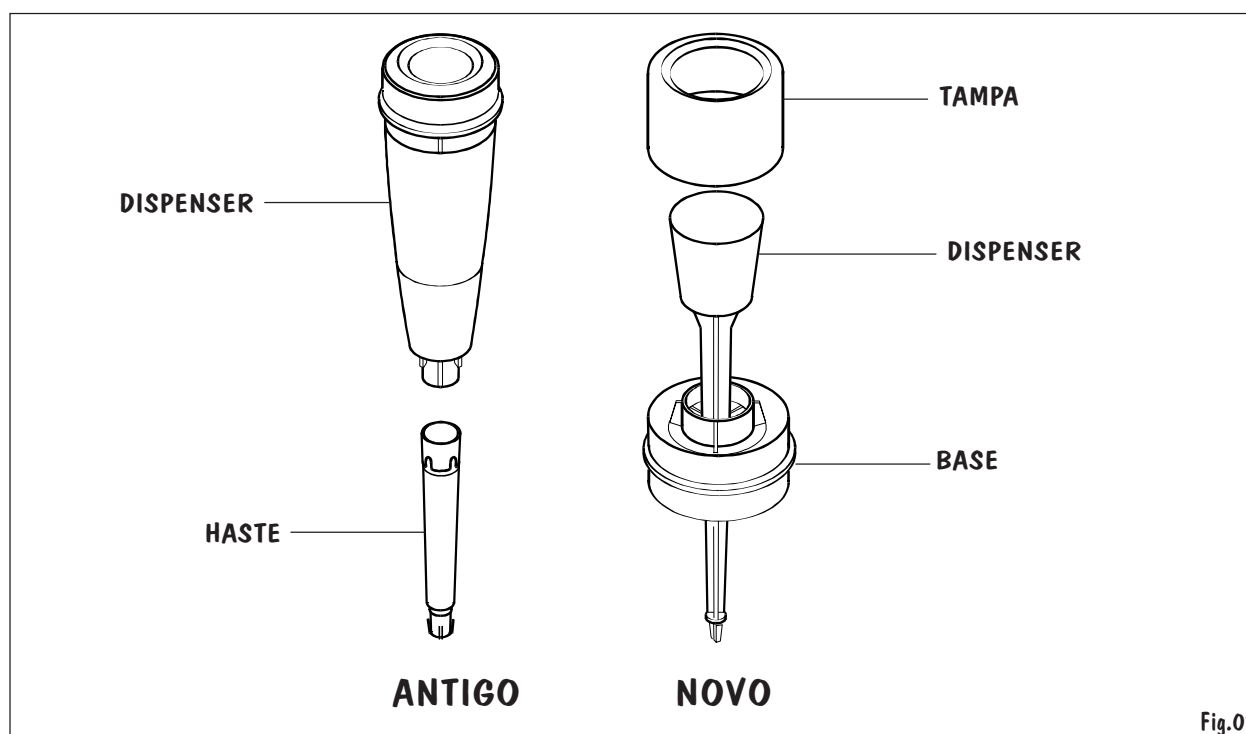

BT0149
11.11.96

Assunto: Padronização do Dispenser de Amaciante
Modelos: Todos Modelos 22" (Mondial e Clean)
Marca: Brastemp

Informamos que o Dispenser de Amaciante utilizado nas Lavadoras Mondial 22", peça número 000350140, está sendo padronizado para o Dispenser atualmente aplicado nas Lavadoras Clean, peça número 000003655.

Estes componentes são totalmente intercambiáveis entre si. O Dispenser atual somente será fornecido sob a forma de Conjunto e também seguirá nos Kit's de Atualização das Lavadoras 22" Mondial.

Fig.01

Atenciosamente,