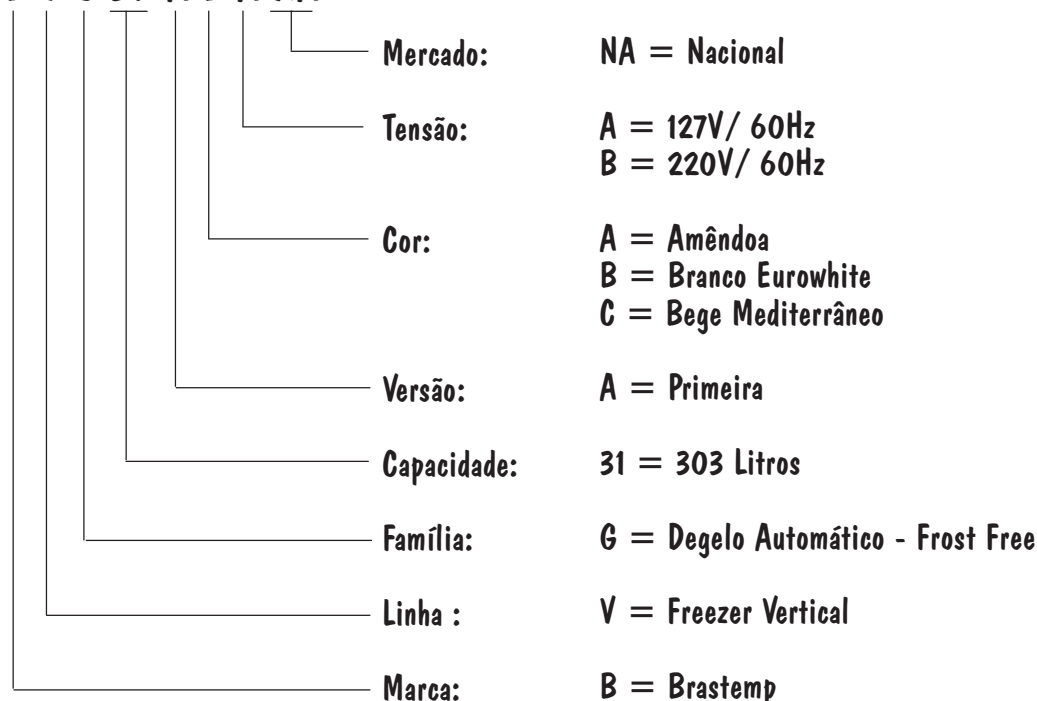

# BOLETIM TÉCNICO

BT0155

11.11.96

**Assunto:** Nova Característica Estética/ Codificação

**Modelos:** BVG 31A

**Marca:** Brastemp

A partir de novembro de 1996, não será mais produzido o Freezer Vertical Frost-Free BCC 31 FCA, o qual será substituído pelo modelo em referência, diferenciando-se apenas na parte estética, onde as Cabeceiras da Porta e o Painel Inferior acompanham a cor do produto. Os Frontais dos Cestos e o Frontal Basculante possuem um fumê mais claro. A cor Marrom Sienna não será mais comercializada para este modelo, sendo que foi substituída pela cor Amêndoa.

## 1. IDENTIFICAÇÃO DO PRODUTO

**B V G 31 A B A NA**