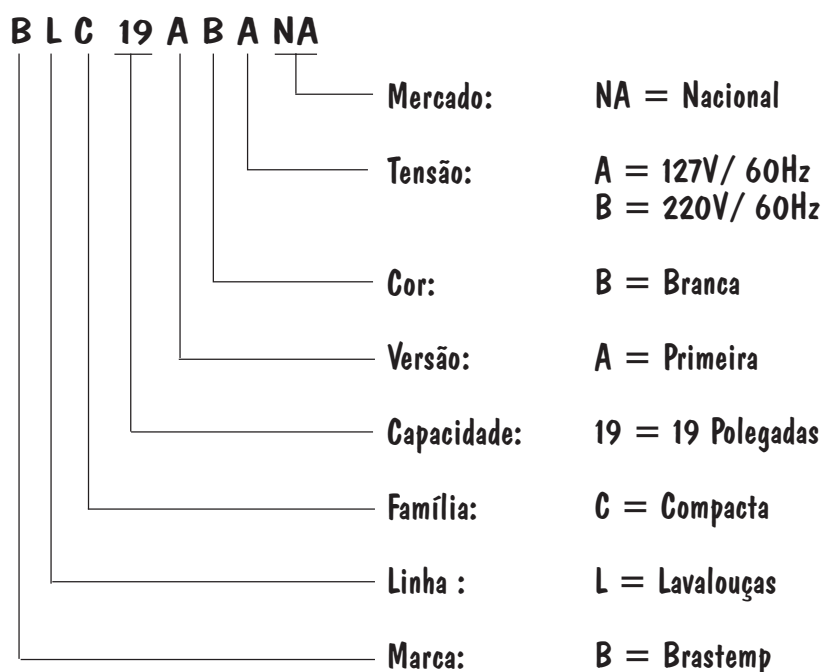

IDENTIFICAÇÃO DO MODELO

A nova codificação passa a ser feita como segue:

Acrescente imediatamente o modelo na capa de seu Catálogo de Peças - CP0056 e a identificação na contracapa.

Atenciosamente,

Leandro Komninakis

Suporte Técnico

Celso Estrella

Suporte Técnico