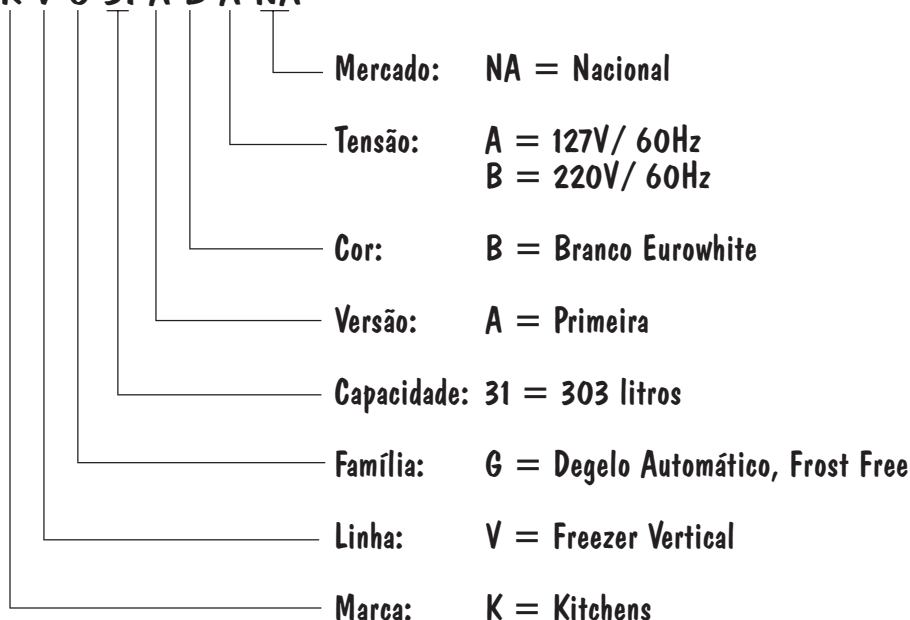

BOLETIM TÉCNICO

BT0192

21.02.97

Assunto: Lançamento Freezer Frost Free

Modelos: KVG 31A

Marca: Kitchens

A partir de Fevereiro de 1997, estaremos produzindo o produto em referência. O mesmo diferencia-se do modelo BVG31A (Brastemp) apenas no Conjunto Porta onde sai a Serigrafia Brastemp e entra a Serigrafia Kitchens. Este produto será comercializado apenas na cor Branca e nas Tensões 127 e 220V.

1. IDENTIFICAÇÃO DO PRODUTO

K V G 31 A B A NA

2. PEÇAS PARA REPOSIÇÃO

Ref.	Código	Descrição	Quant.
404	00.0395.42.0	Porta Branco Eurowhite	01

NOTA: Demais peças para reposição devem ser consultados no Catálogo de Peças CPO073, alteração número 01 pelo modelo BCC31A em conjunto com BT0155 (Nova Característica Estética/ Codificação BVG31A).