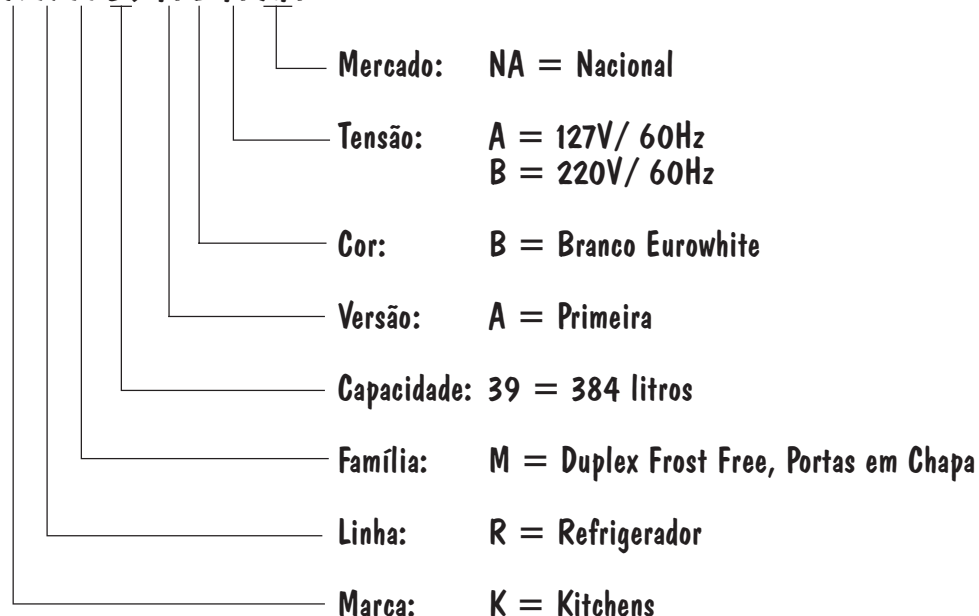

BOLETIM TÉCNICO

BT0193

21.02.97

Assunto: Lançamento Refrigerador Duplex Frost Free

Modelos: KRM 39A

Marca: Kitchens

A partir de Fevereiro de 1997, estaremos produzindo o produto em referência. O mesmo diferencia-se do modelo BRM39A (Brastemp) apenas no Conjunto Porta do Refrigerador onde sai o Emblema Brastemp e entra o Emblema Kitchens. Este produto será comercializado apenas na cor Branca e nas Tensões 127 e 220V.

1. IDENTIFICAÇÃO DO PRODUTO

K R M 39 A B A NA

2. PEÇAS PARA REPOSIÇÃO

Ref.	Código	Descrição	Quant.
402	00.0392.43.9	Porta Refrigerador Branco Eurowhite	01
410	00.0392.11.0	Inserto Kitchens	01

NOTAS: 1. Demais peças para reposição devem ser consultadas no Catálogo de Peças CP0036, altera-
ção número 03 pelo modelo BRM39A.