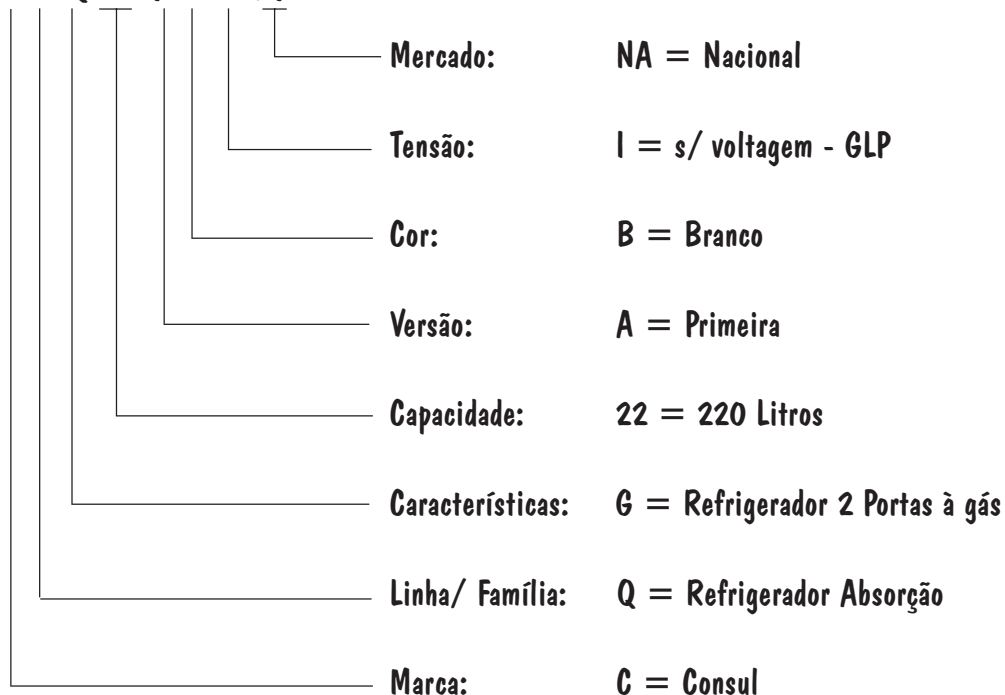

BOLETIM TÉCNICO

BT0203

04.04.97

Assunto: Lançamento Refrigerador Absorção

Modelos: CQG22A

Marca: Consul

Informamos que, a partir de Novembro de 1996, está sendo produzido o Refrigerador à Absorção, duas Portas, modelo CQG22A, em substituição ao modelo QD22FO, que deixou de ser produzido.

O modelo CQG22A diferencia-se do QD22FO apenas na cor das peças plásticas internas e externas, das Dobradiças intermediárias, que passarão a ser conforme tabela 1:

Peça	Cor p/ modelo QD22FO	Cor p/ modelo CQG22A
Cabeceira da Porta	Cinza Vulcano	Cinza Báltico
Frontais da Porta	Cinza Vulcano	Branco Eurowhite
Tampão Batente Puxador	Grafite	Cinza Báltico *
Tampão Batente Dobradiça	Grafite	Cinza Báltico *
Botão de Comando	Cinza Granito	Cinza Báltico *
Console	Cinza Vulcano	Cinza Báltico *
Porta Console	Cinza Vulcano	Cinza Báltico
Dobradiça Intermediária Esquerda	Cinza Vulcano	Cromada *
Dobradiça Intermediária Direita	Cinza Vulcano	Cromada *

tabela 01

A identificação do produto é da seguinte forma:

C G Q 22 A B I NA

OBSERVAÇÕES

- 1) As peças assinaladas com "*" serão comercializadas somente na nova cor.
- 2) O Catálogo de Peças CPO060 revisado em 31.03.97 já contempla as alterações mencionadas na tabela 01.