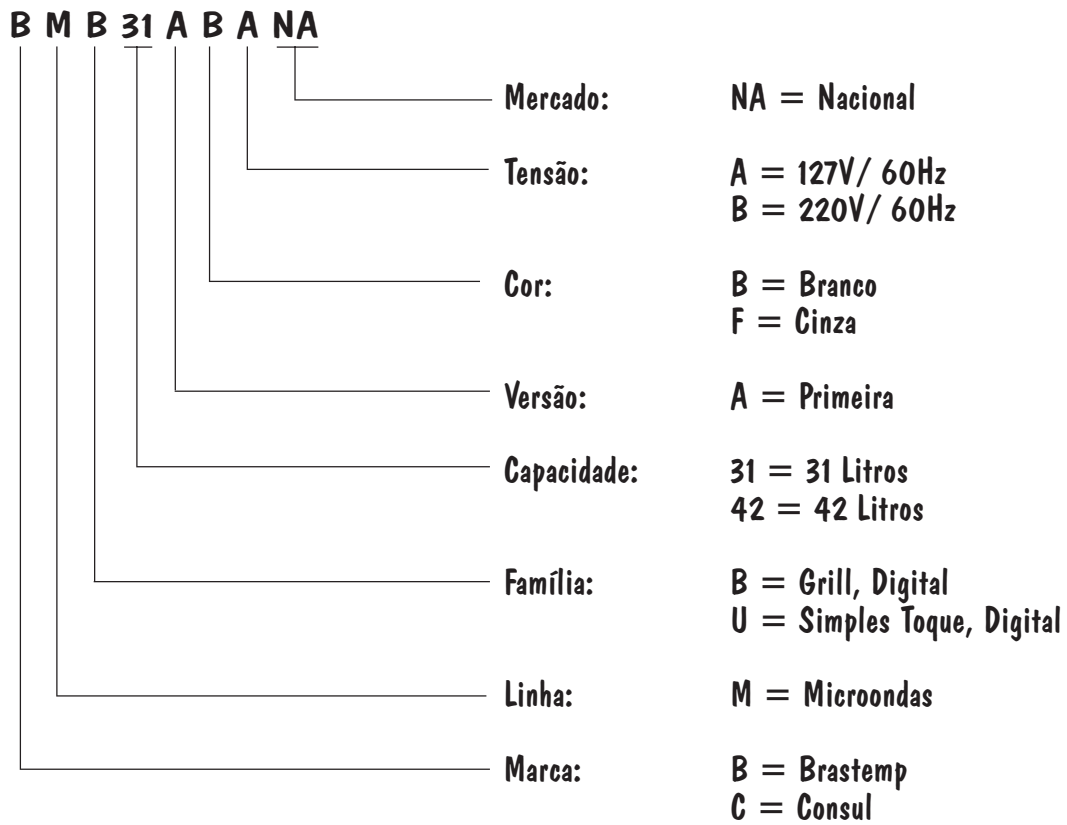

IDENTIFICAÇÃO DO MODELO

Atenciosamente,

Danilo B. Filho
Enga. Campo

Celso Estrella
Gerência Suporte Técnico