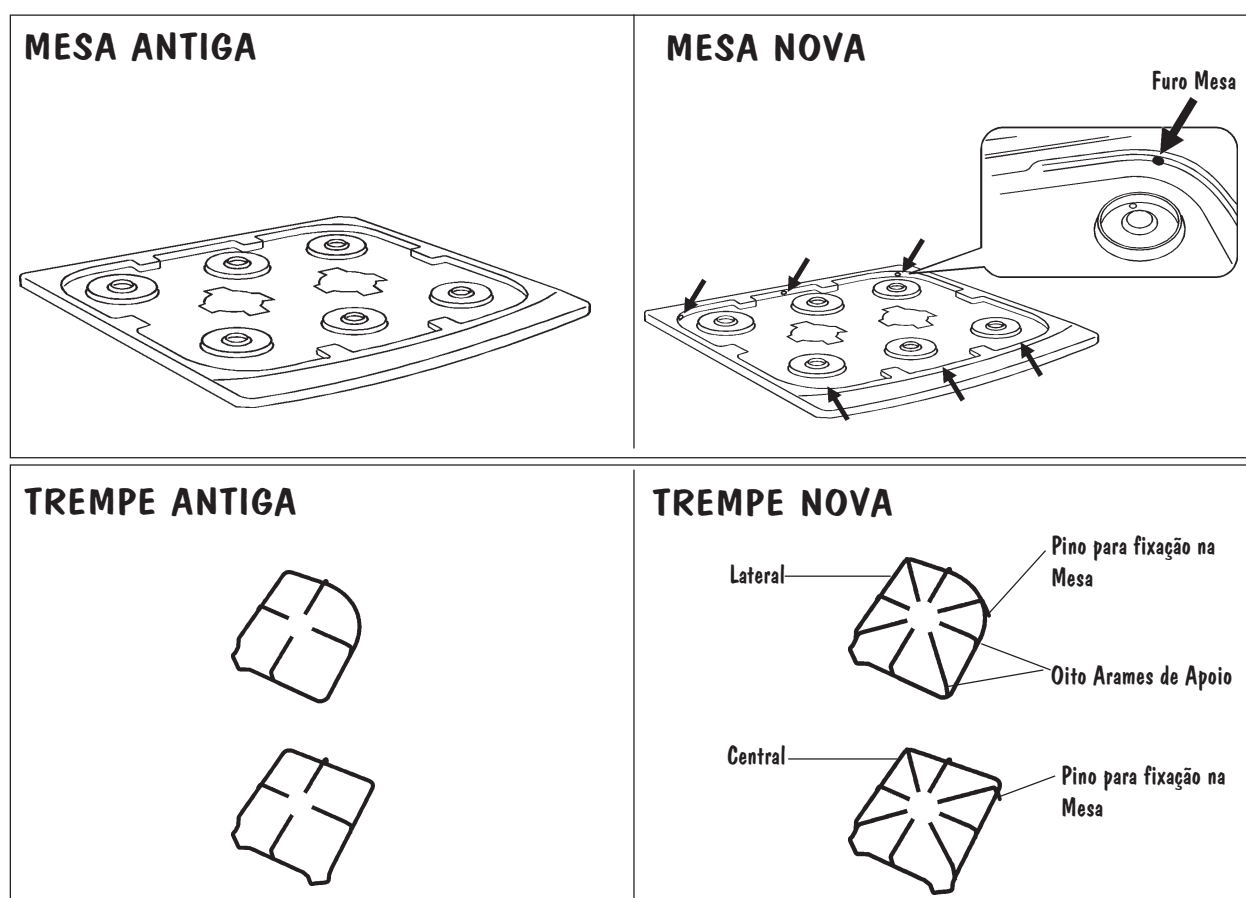

BT0238
14.07.97

Assunto: Novas Trepes Individuais
Modelos: Century e De Ville (4 e 6 Bocas)
Marca: Brastemp

Com o objetivo de melhorar o sistema de fixação/ estabilidade das Trepes Individuais dos modelos em referência, estamos modificando *em fábrica a partir da segunda quinzena de Julho* as Trepes atuais, de forma que as mesmas tenham uma maior área de contato com as painéis e fique fixa à Mesa Inox.

Com isto as Trepes passaram a ter 8 Arames de Apoio e um Pino que as fixam à Mesa. Em conjunto com esta modificação, as Mesas passaram a possuir um furo para receber as Trepes.

Fig.01

PROVIDÊNCIAS PARA CAMPO

Caso recebam reclamações sobre Trempes instáveis e ou escorregadiças, estas devem ser substituídas pelas atuais de linha (Nova).

PEÇAS PARA REPOSIÇÃO

A fim de facilitarmos os pedidos/ instalação destas, estamos disponibilizando Kit's (Kit's 6 Bocas - Mesa Inox, 4 Trempes Laterais, 2 Trempes Centrais - Kit 4 Bocas - Mesa Inox, 4 Trempes Laterais) para reposição que serão comercializados temporariamente. Estarão também disponíveis para consumo normal as peças individuais (Trempe Central, Trempe Lateral e Mesa Inox).

As Trempes atuais **NÃO SÃO INTERCAMBIÁVEIS** com as antigas devido ao Pino de Fixação que elas possuem e que encaixam na Mesa. Quando necessário trocar alguma Trempe antiga, deverão ser trocadas todas pelos modelos novos, juntamente com a Mesa furada.