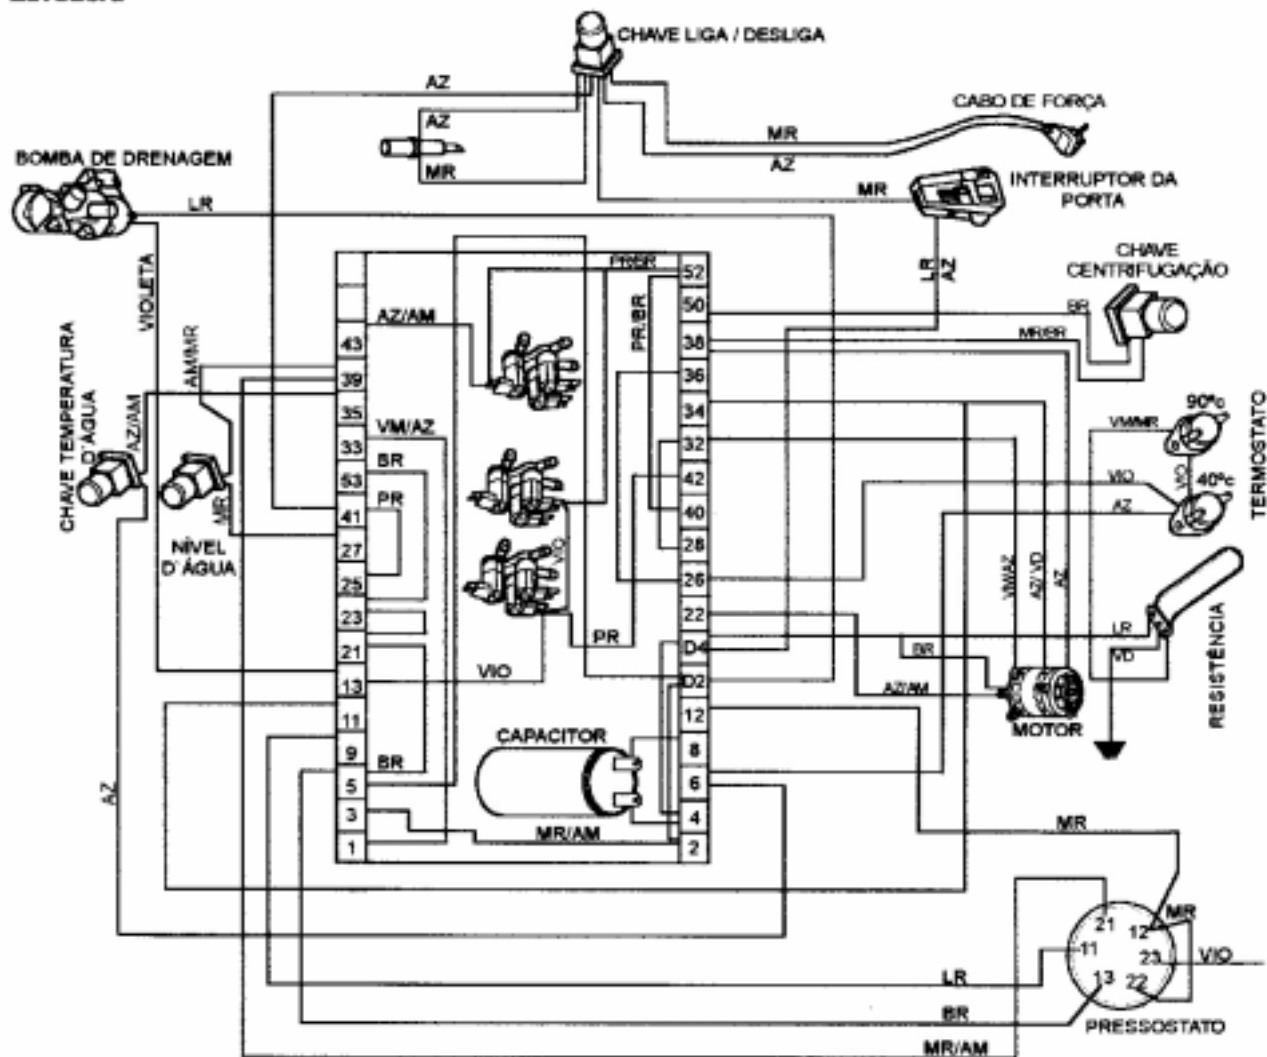

Assunto: Esquema Pictórico/ Chave Torx
Modelos: CNR20A/ BSR20A/ BLE24D
Marcas: Consul/ Brastemp

BT0384
16.10.98

Este BT complementa as informações dos Boletins 069, 292 e 373.
Estamos fornecendo os Esquemas Pictóricos da Lavadora CNR20A (Pratice), e da Secadora BSR20A (Sole).
Segue também os dados da chave utilizada na desmontagem do novo modelo da Lavalouça 12 Serviços (BLE24D).

Paulo Weigand Ferramenta Ltda
Rua Florêncio de Abreu 271/ 285 - São Paulo - SP
Tel.: (011) 2250722 Fax: (011) 225.8677
São Paulo - SP
CEP: 01029-000

Chave Torx Modelo: Azxr 25x100 Fabricante: Facon

Lavadora