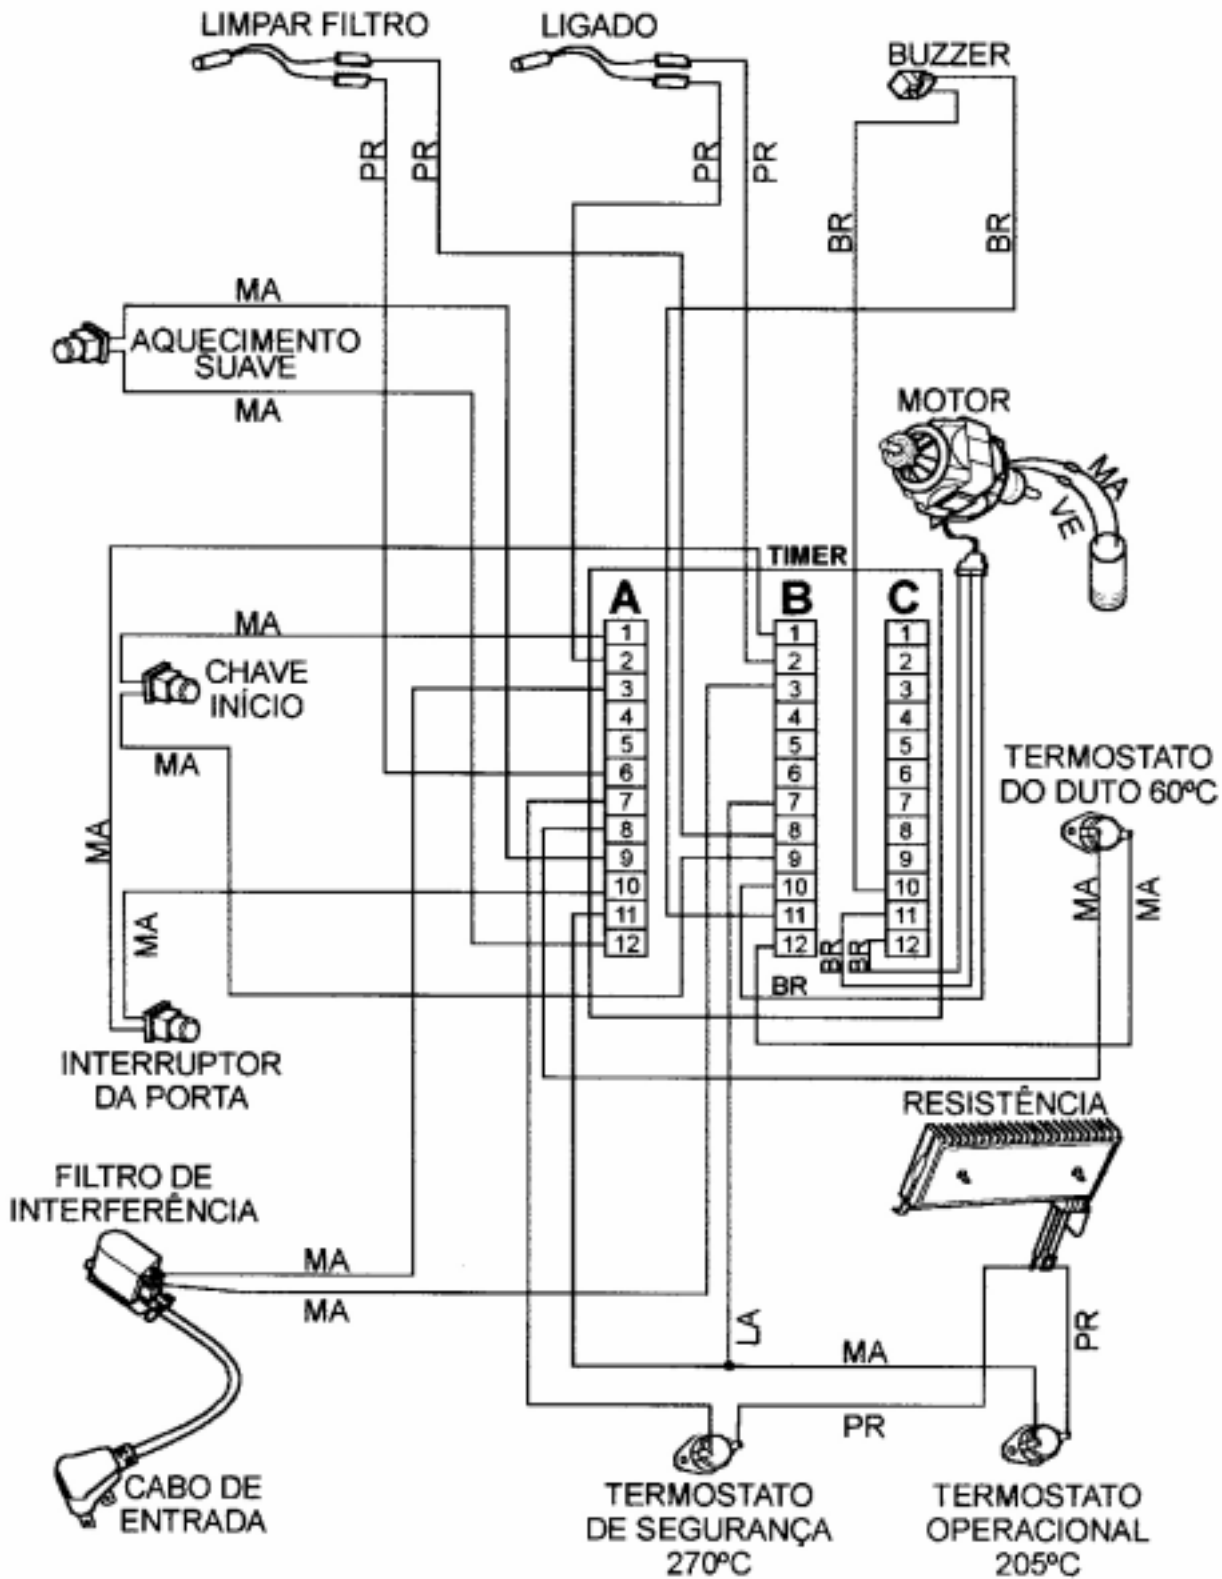

Secadora

Atenciosamente,

Suporte Técnico e Treinamento
Multibrás S/A

Elaborado por: Gilson Batestin
Revisado por: Leandro Kominakis