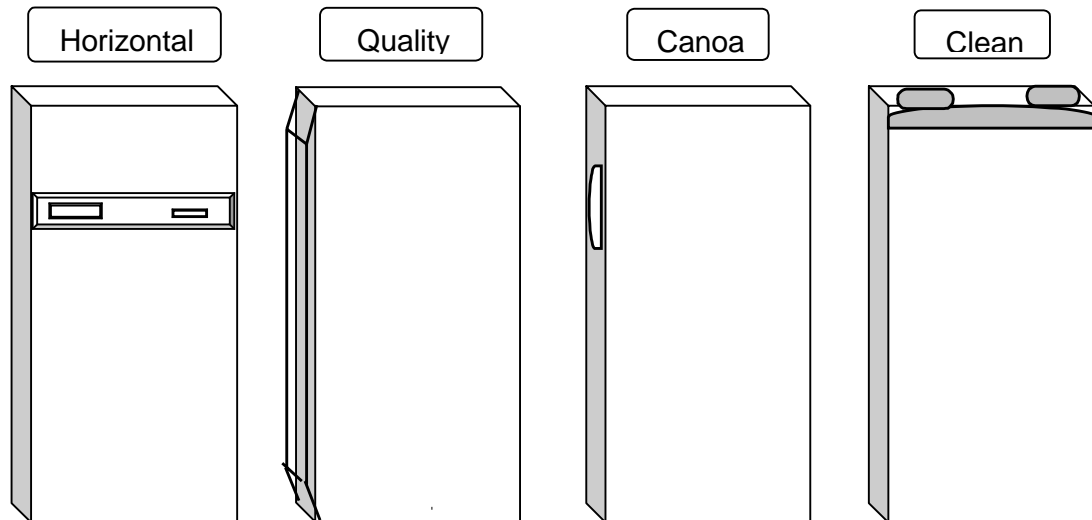

Grupo III: **Freezers.**

- Freezer Vertical;
- Freezer Frost-Free.

2. Localize na tabela o modelo do produto, ele está descrito na primeira coluna que está em ordem alfabética e numérica;
3. Na linha onde está o modelo, você poderá verificar qual é a peça que substitui a que estava no produto;

**Observação:**

- Quando estiver escrito **CANCELADA**, significa que o código da Porta Antiga foi cancelado e não há outro que possa ser utilizado em seu lugar.
4. Nas outras colunas onde foi encontrado o modelo, estão informações das características da **Porta Antiga** e da **Porta USE**.
  5. A padronização será por "Linha de Lançamento" e em alguns casos teremos de modifica-la, então segue os esboços das "Linhas" que caracteriza o produto.

<b>Linha</b>	<b>Particularidades e Características</b>
Horizontal	Possui puxador horizontal sobre a moldura na região frontal da Porta.
Quality	Possui puxador vertical localizado na lateral da Porta, com ponteira e tampa em cada extremidade do puxador.
Canoa	Possui puxador vertical embutido na lateral da Porta que lembra uma "Canoa".
Clean	Possui puxador horizontal na cabeceira superior da Porta.