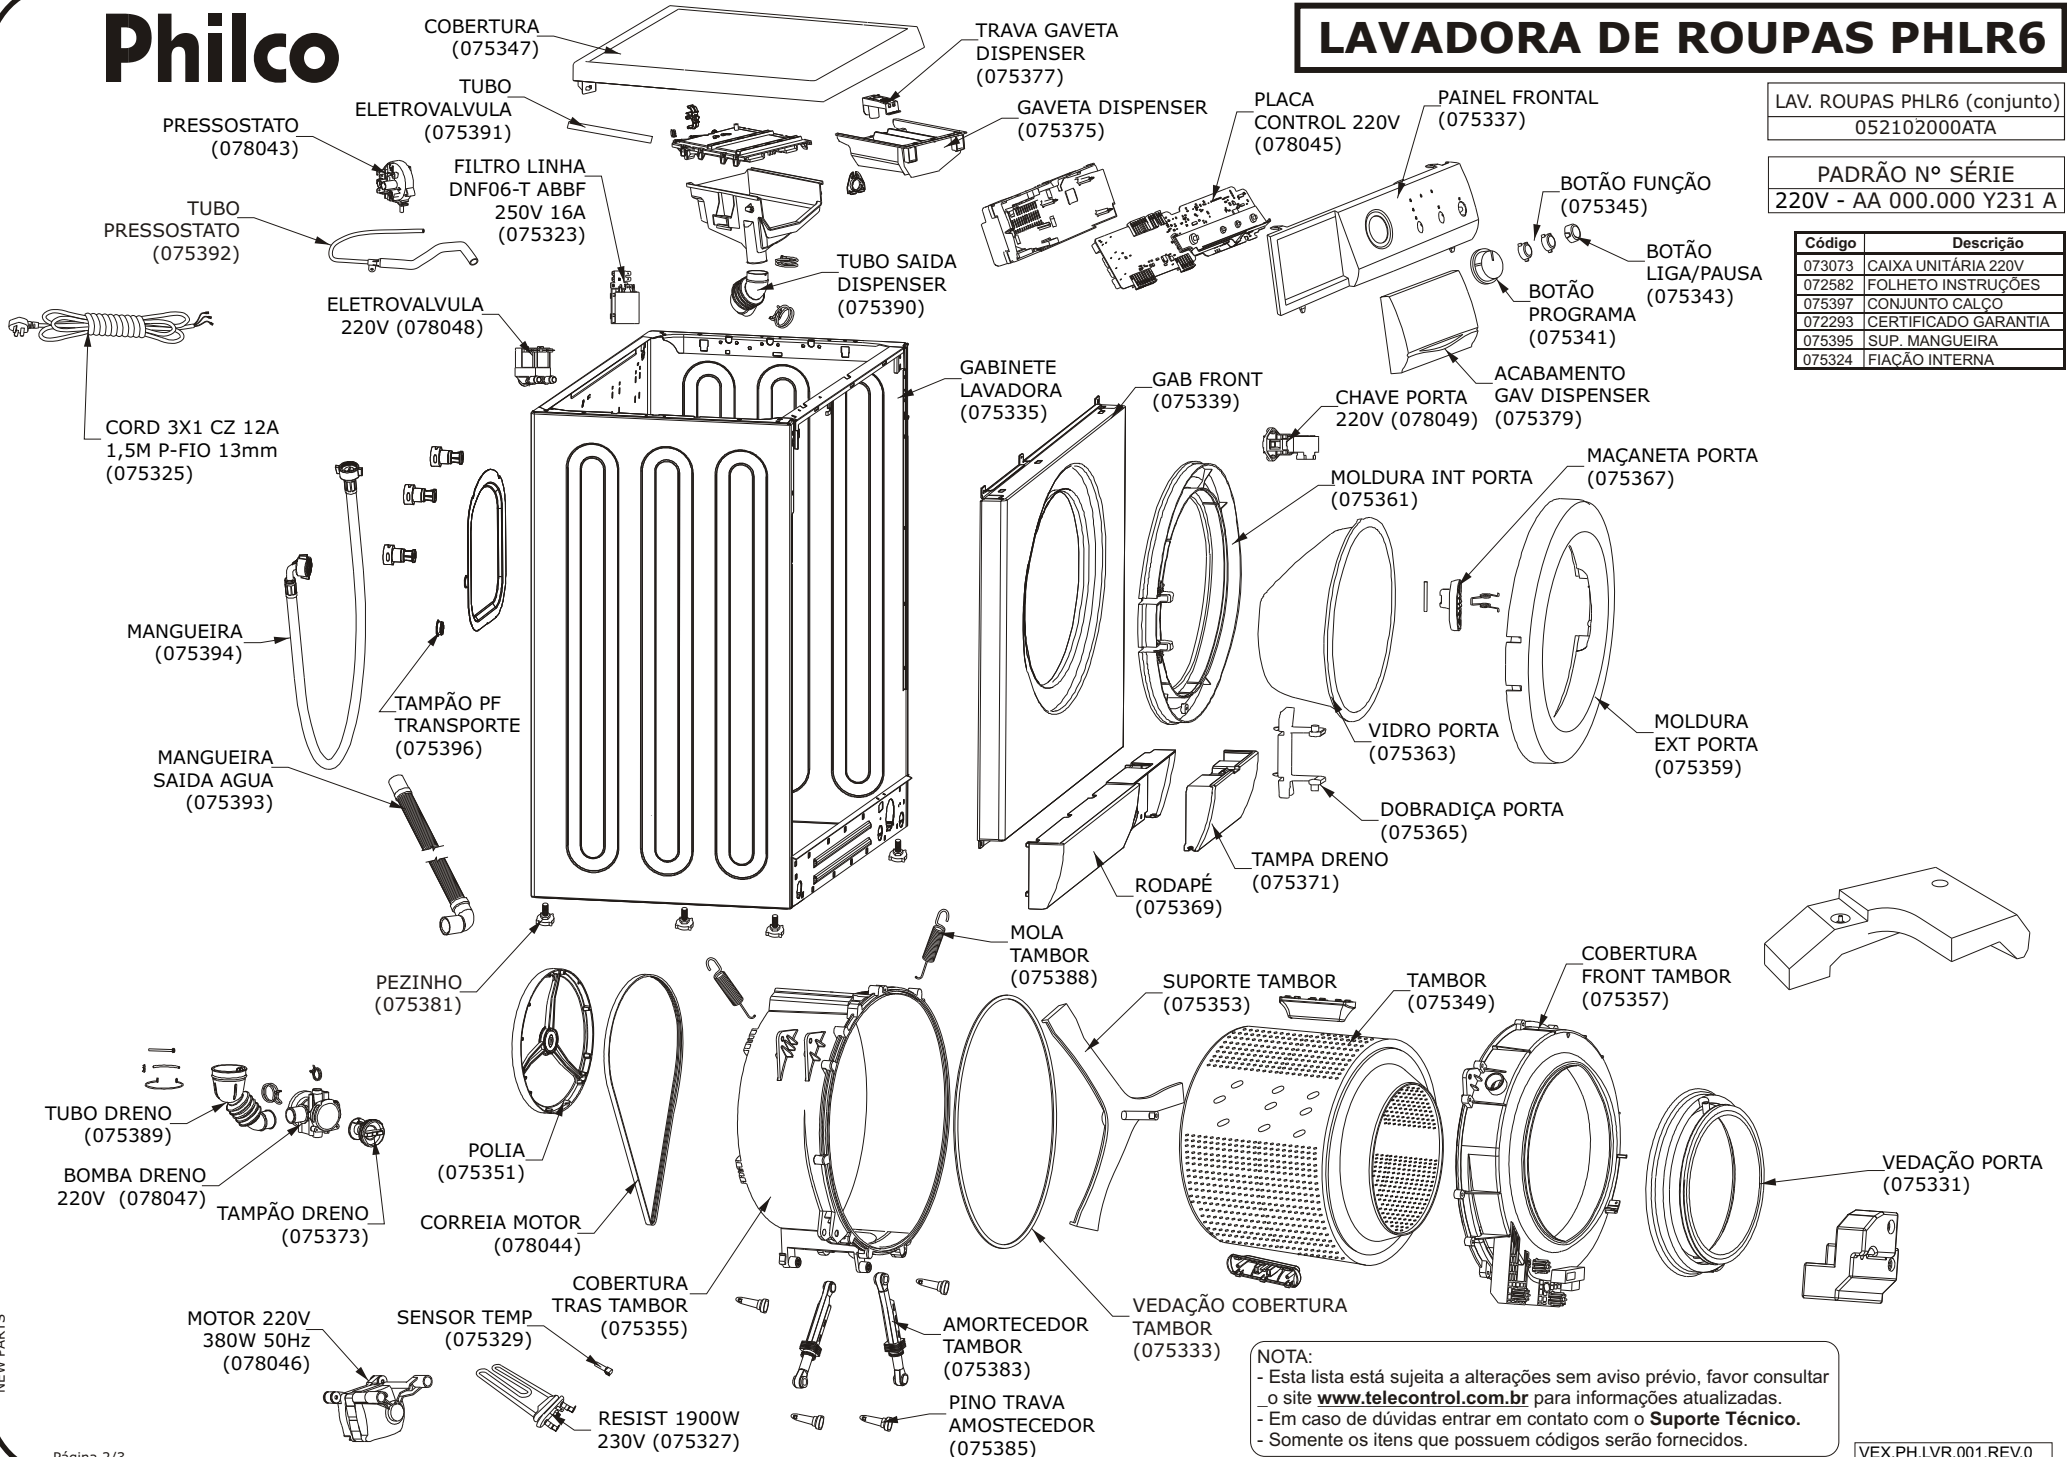

Política da Qualidade Britânia

" Oferecer produtos que contribuam para a satisfação de nossos clientes, buscando a melhoria continua de nossos processos "

Philco

LAVADORA DE ROUPAS PHLR6

LAV. ROUPAS PHLR6 (conjunto)
052102000ATA

PADRÃO Nº SÉRIE
220V - AA 000.000 Y231 A

Código	Descrição
073073	CAIXA UNITÁRIA 220V
072582	FOLHETO INSTRUÇÕES
075397	CONJUNTO CALÇO
072293	CERTIFICADO GARANTIA
075395	SUP. MANGUEIRA
075324	FIACÇÃO INTERNA