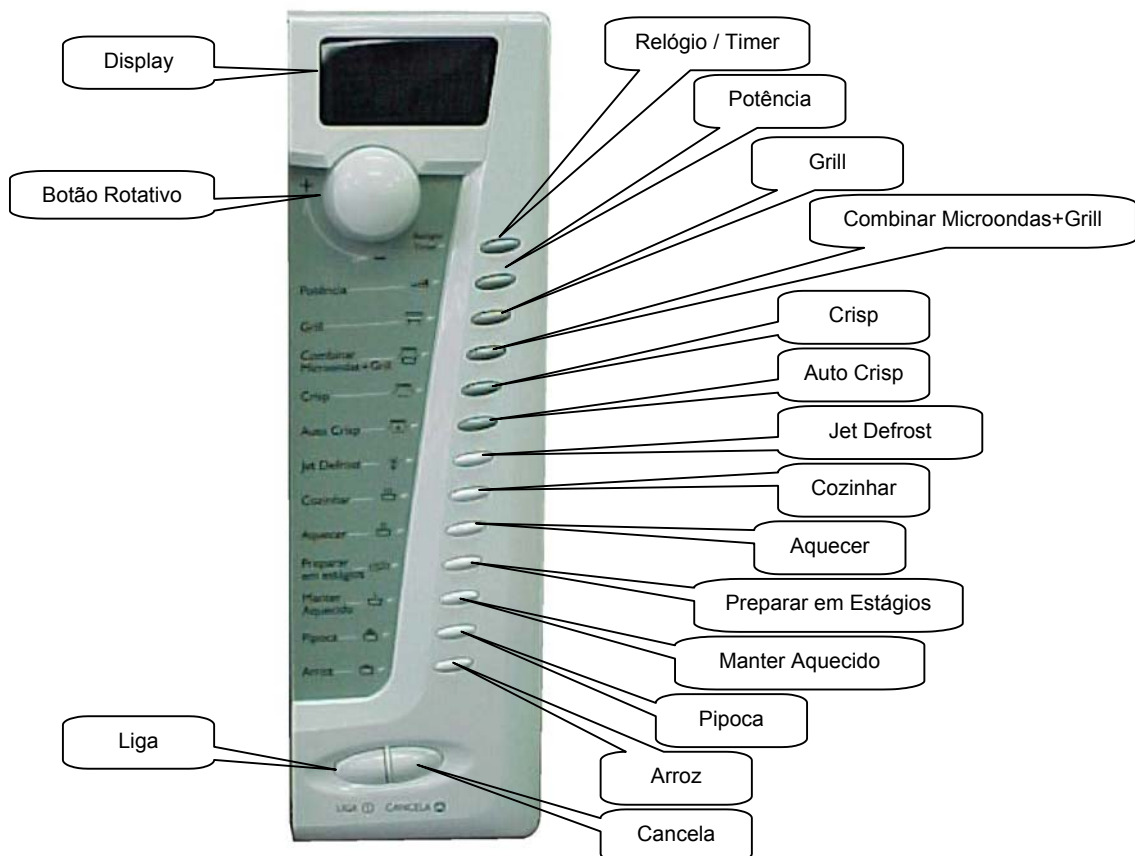

**Características:** K = Cavityde inox, Crisp

G = com Resistência

S = Simples Toque

**Linha / Família:** M = Forno de Microondas

**Marca:** B = BRASTEMP

## PAINEL DE CONTROLES