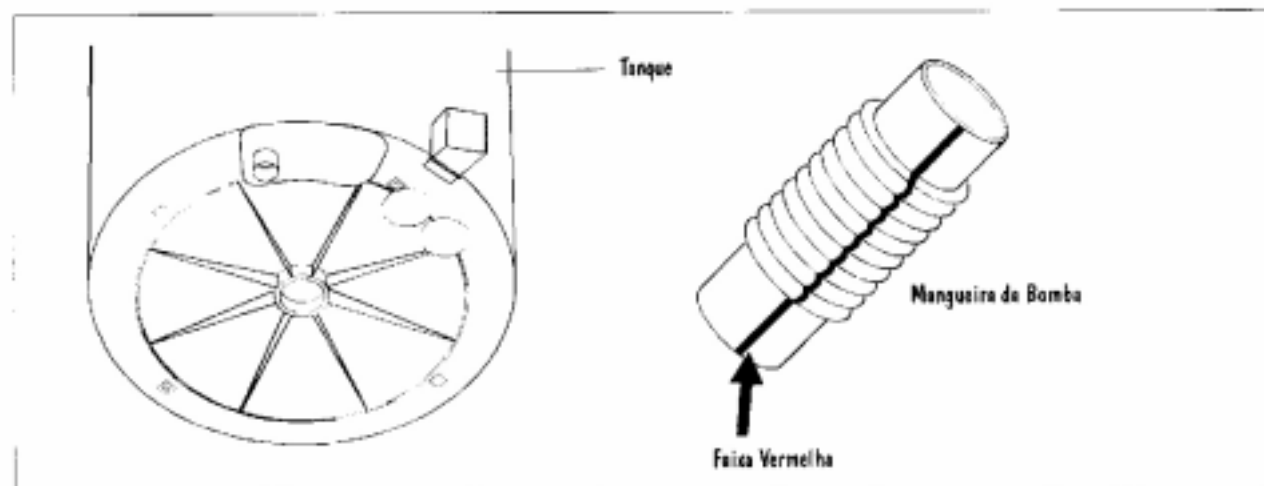

BT0282

29.10.97

Assunto: Tanque/ Mangueira

Modelos: BWR 22B - Clean

Marca: Brastemp

Informamos que a partir da 2ª quinzena de Outubro/97, para a Lavadora Clean Rotativa BWR 22B foi concluído um novo modelo de Tanque.

O novo Tanque com código 00.4257.60.0 sofreu modificações no fundo, não sendo totalmente intercambiável com o atual, pois utiliza a Mangueira da Bomba código 00.0384.74.7 que tem o comprimento menor e uma faixa vermelha para identificação visual.